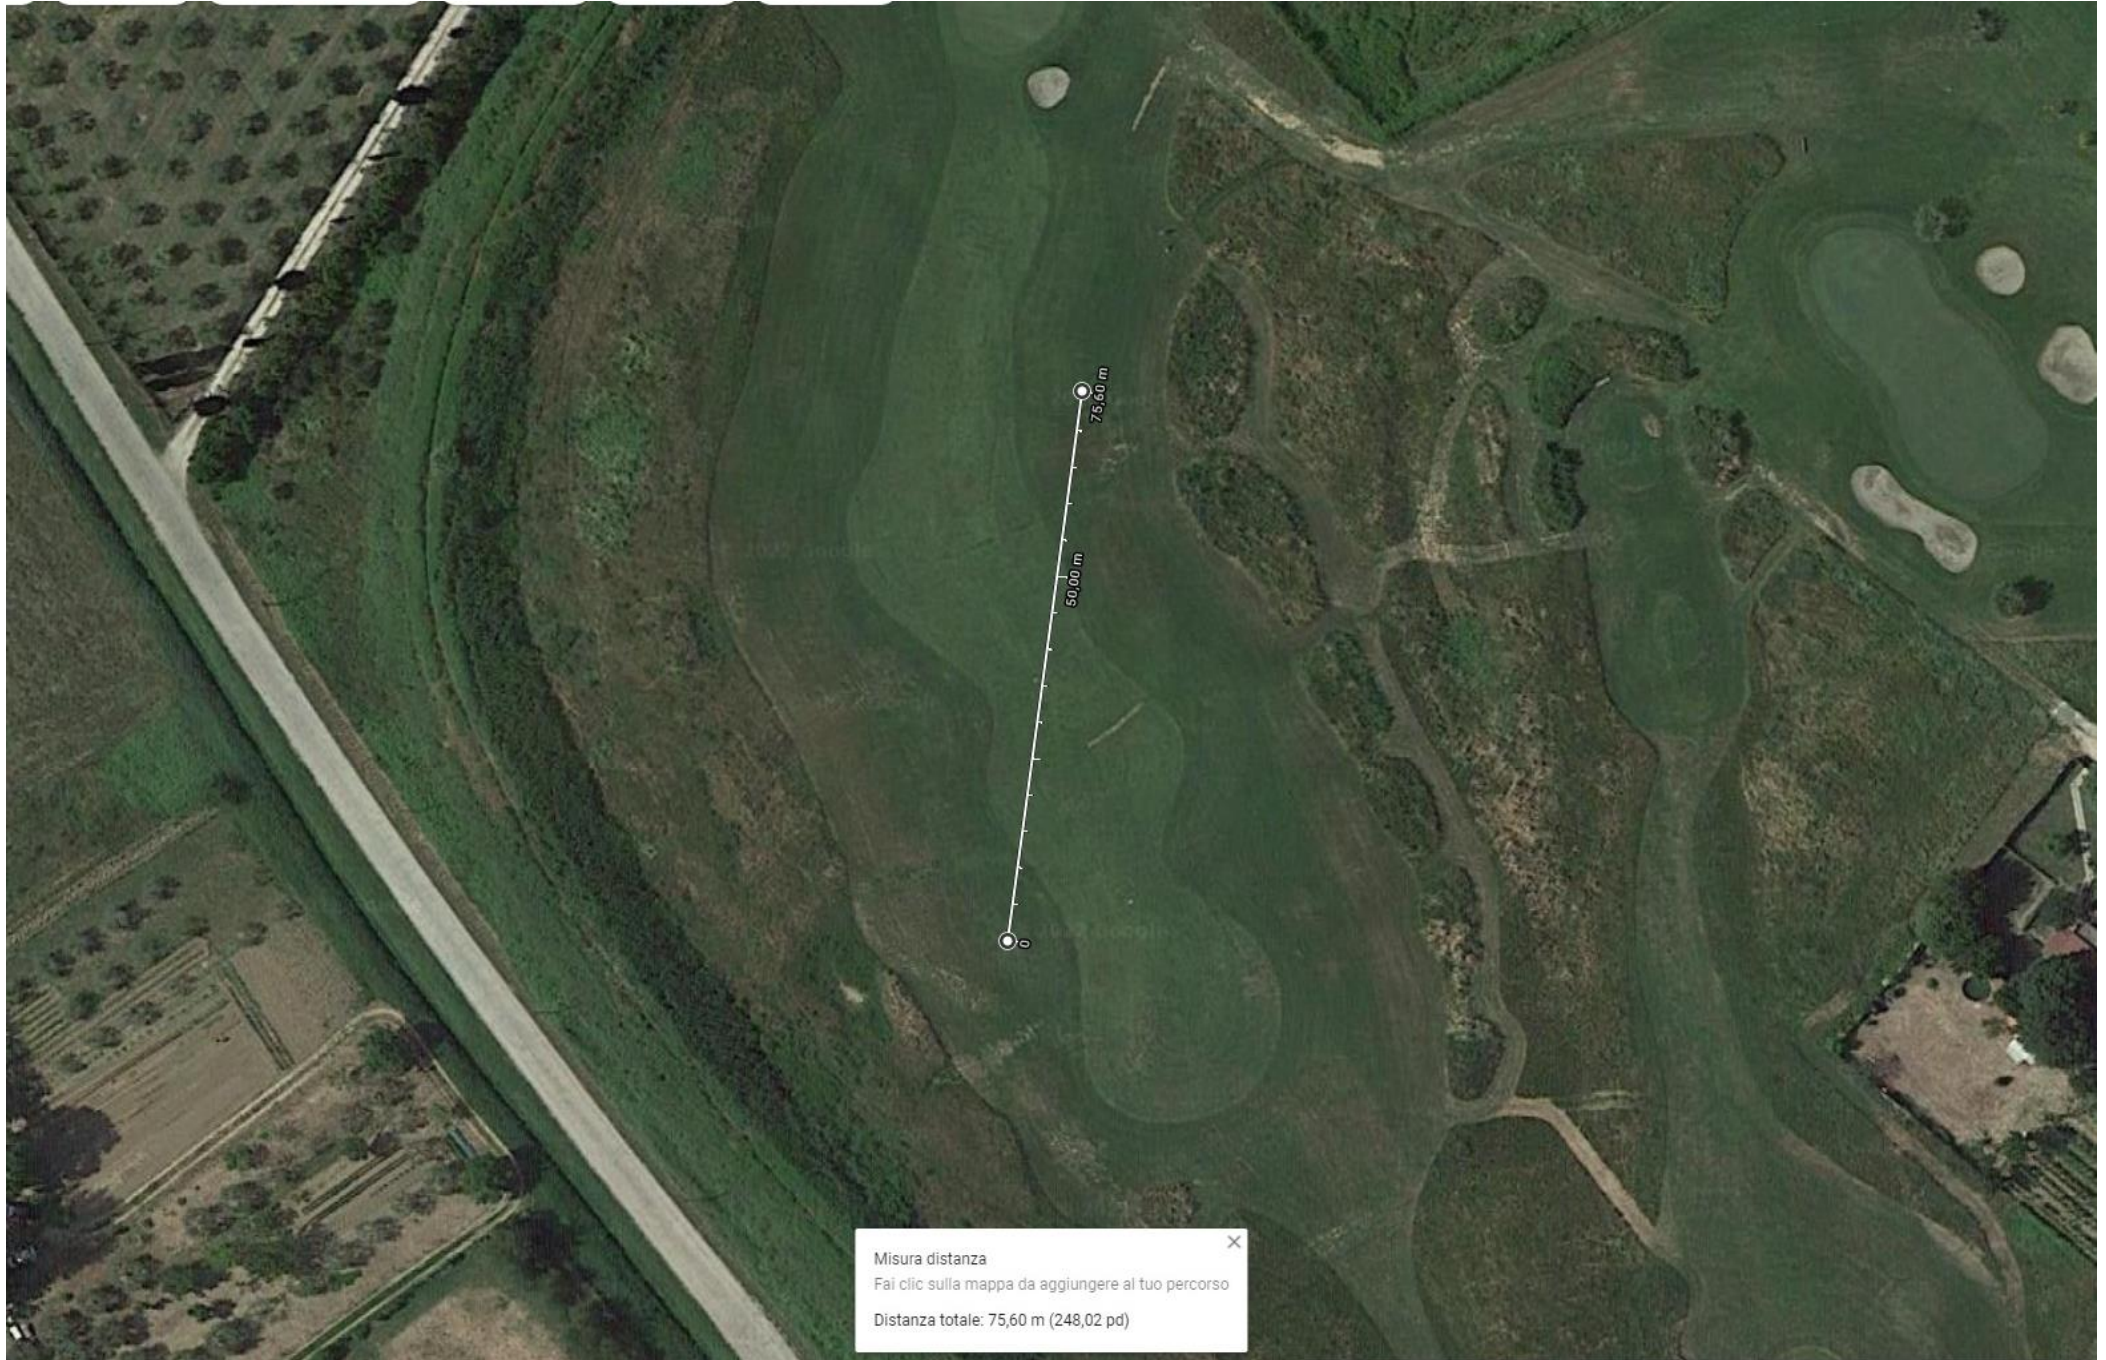

Buca 18 – par 3 di 75 m – Buca dritta con alberi a protezione della buca

par 35 di 1320 m

TRACCIATURA

Buca 1

Buca 2

Misura distanza ✕
Fai clic sulla mappa da aggiungere al tuo percorso
Distanza totale: 225,68 m (740,43 pd)

Buca 8

Buca 9

Buca 10

Buca 11

Buca 12

Buca 13

Misura distanza ×
Fai clic sulla mappa da aggiungere al tuo percorso
Distanza totale: 100,29 m (329,05 pd)

Buca 14

Buca 15

Buca 16

Misura distanza ×
Fai clic sulla mappa da aggiungere al tuo percorso
Distanza totale: 180,42 m (591,93 pd)

Buca 17

Buca 18