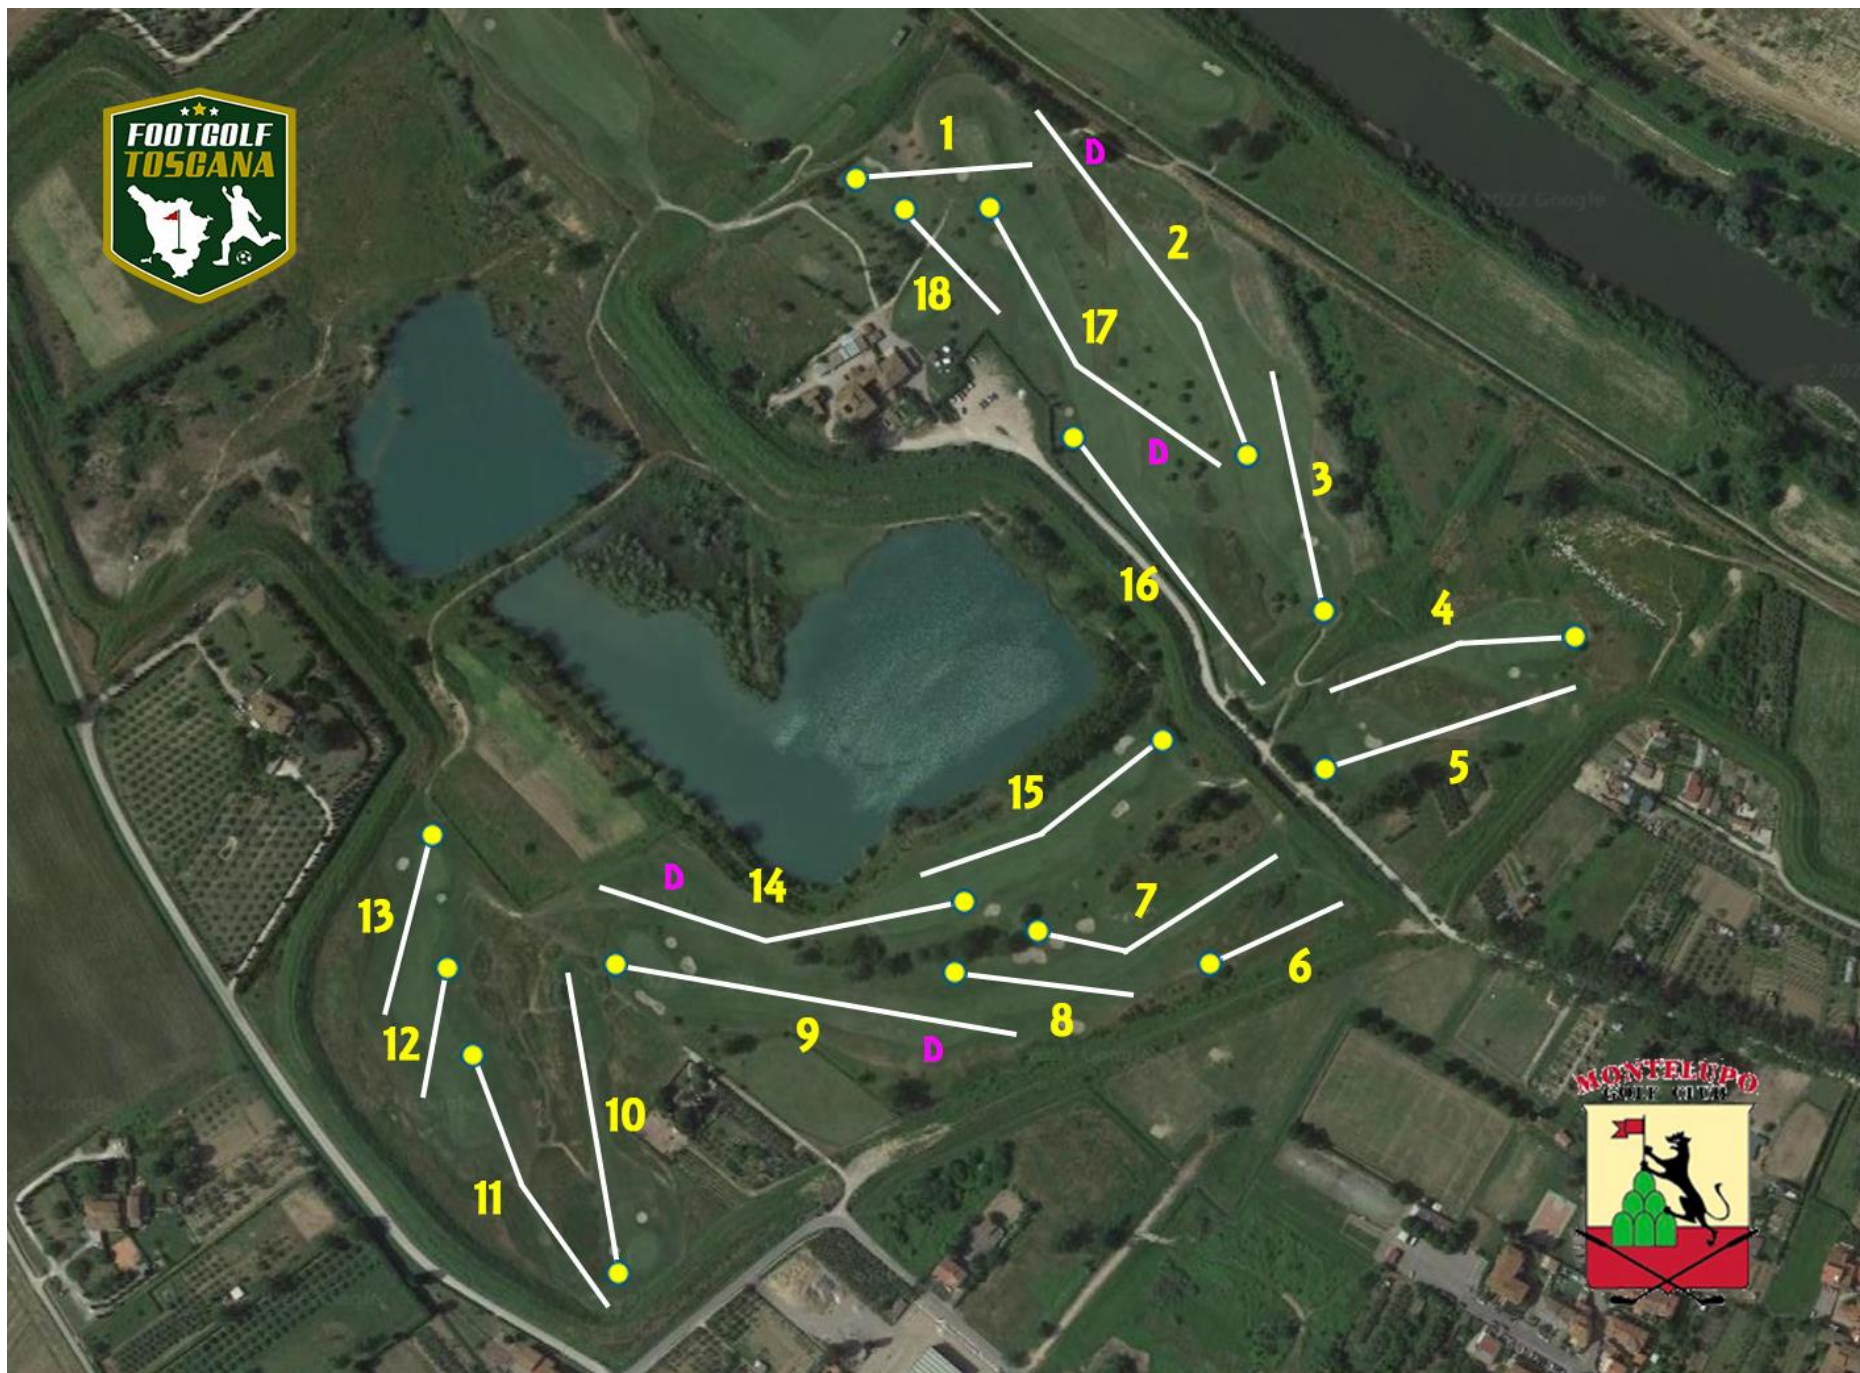

par 35 di 1315 m

Buca 10 – par 4 di 165 m – Buca dritta con partenza stretta con rough laterale alto e arrivo a destra del green del golf

Buca 11 – par 4 di 160 m – Leggero dog leg destro con arrivo sulla destra del fairway

Buca 12 – par 3 di 75 m – Buca dritta con arrivo dietro una cunetta

Buca 13 – par 3 di 100 m – Buca dritta con arrivo dopo il green del golf

Buca 14 – par 5 di 210 m – Dog leg sinistro con lago sulla sinistra da evitare e alberi a metà percorso, arrivo prima del bunker (Tee avanzato)

Buca 15 – par 4 di 155 m – Leggero dog leg sinistro con arrivo dopo il green del golf

Buca 16 – par 4 di 180 m – Buca dritta con fuori limite sul lato sinistro

Buca 17 – par 5 di 200 m – Dog leg destro con partenza tra gli alberi e arrivo a sinistra del green del golf (Tee avanzato)

Buca 18 – par 3 di 75 m – Buca dritta con alberi a protezione della buca

par 35 di 1320 m

TRACCIATURA

Buca 1

Buca 2

Misura distanza ✕
Fai clic sulla mappa da aggiungere al tuo percorso
Distanza totale: 225,68 m (740,43 pd)